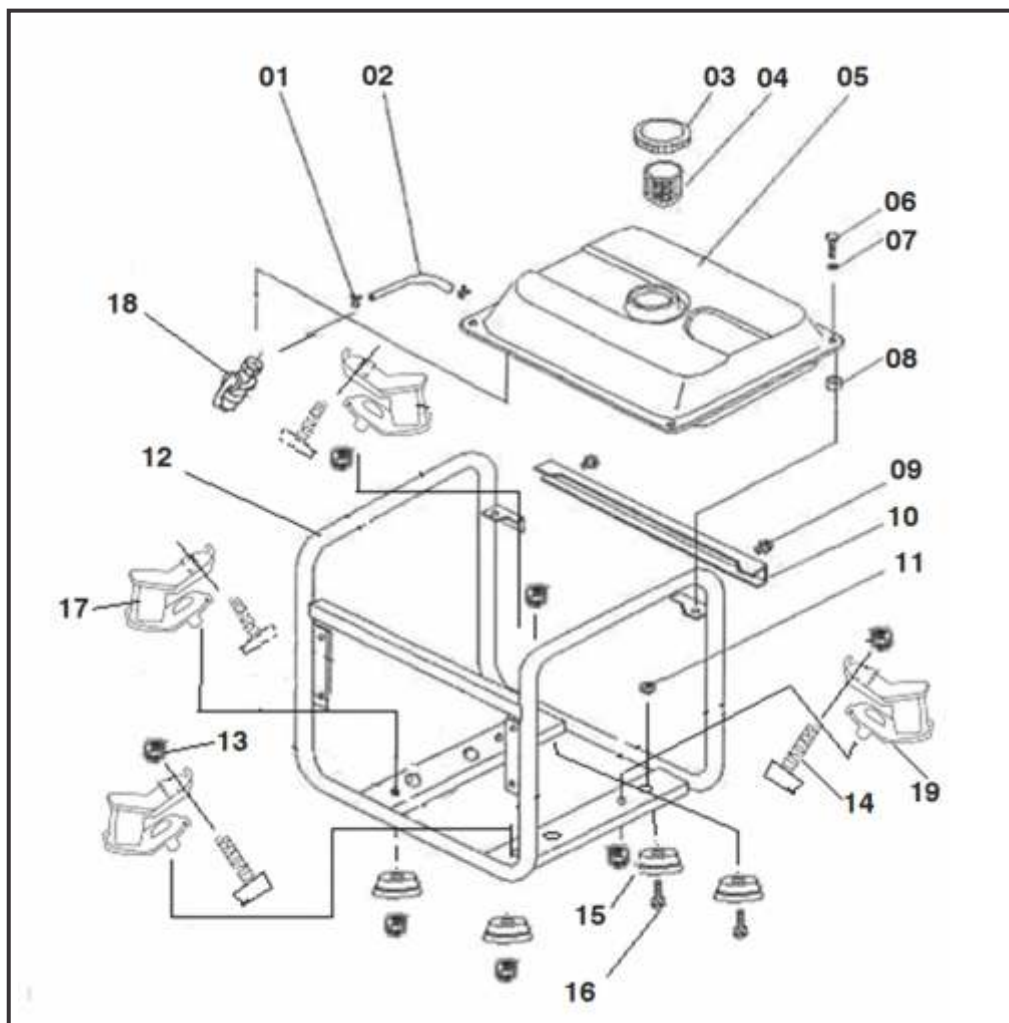

Gerador

B4T-1300

Pos	Código	Descrição	Q/P*
1	10811560	Presilha da mangueira	2
2	23508150	Mangueira de combustível	1
3	19811290	Tampa do tanque	1
4	14001000	Peneira do tanque	1
5	19811300	Tanque de combustível	1
6	10101430	Parafuso M6x12	4
7	10202140	Arruela M6	4
8	10811570	Coxim do tanque	4
9	10104140	Parafuso M8x12	2
10	70312310	Chapa lateral do quadro	1
11	10202210	Porca autotravante M8	2
12	70312320	Quadro	1
13	10291280	Porca M8	8
14	10100470	Parafuso M8x25	4
15	10811580	Coxim do quadro	4
16	10100460	Parafuso M8x20	2
17	10811590	Coxim lado motor	2
18	14001010	Torneira de combustível	1
19	10811580	Coxim do quadro	2
	23508210	Visor de nível de combustível	1

*Q/P: Quantidade por produto