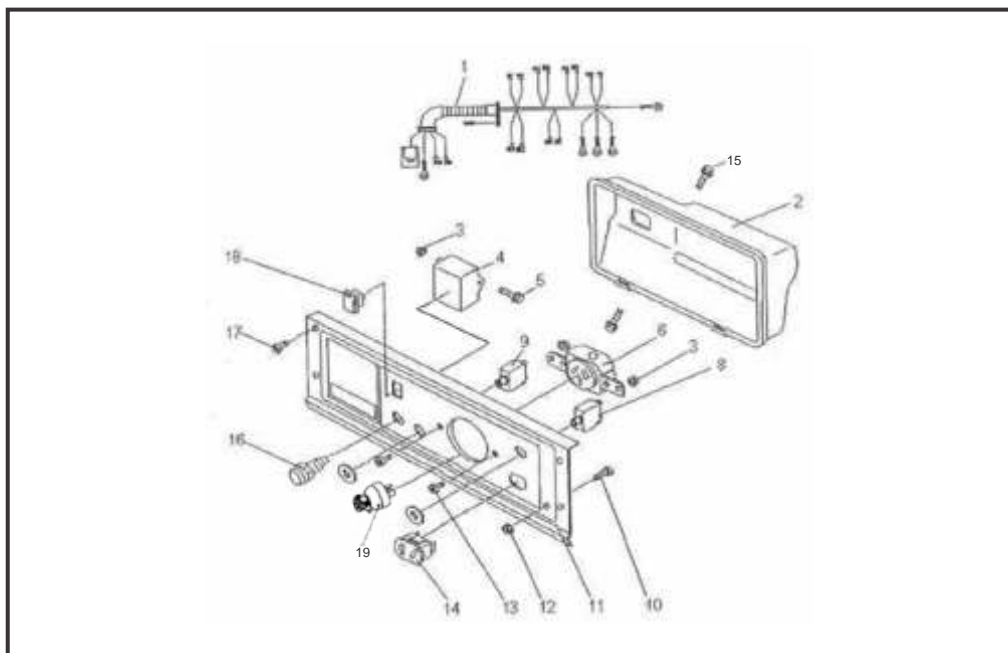

## B4T-1300

Pos	Código	Descrição	Q/P*
1	12773130	Chicote painel de controle	1
2	19403850	Tampa de proteção	1
3	10201460	Porca flangeada M4	2
4	12773740	Capacitor	1
5	10110610	Parafuso flangeado M4x12	1
6	12773750	Tomada AC 110/220V	1
8	12773160	Relé de proteção DC	1
9	12773140	Relé de proteção AC	1
10	10104130	Parafuso M6x20	1
11	12773150	Painel de controle	1
12	10200340	Porca M6	1
13	10109294	Parafuso philips M4x12	2
14	12773170	Tomada DC 12V	1
15	10110620	Parafuso A.A. M4x12	2
19	12701563	Plug 3 pinos 110V	1
	12773180	Lâmpada piloto	1
	12804140	Voltímetro	1